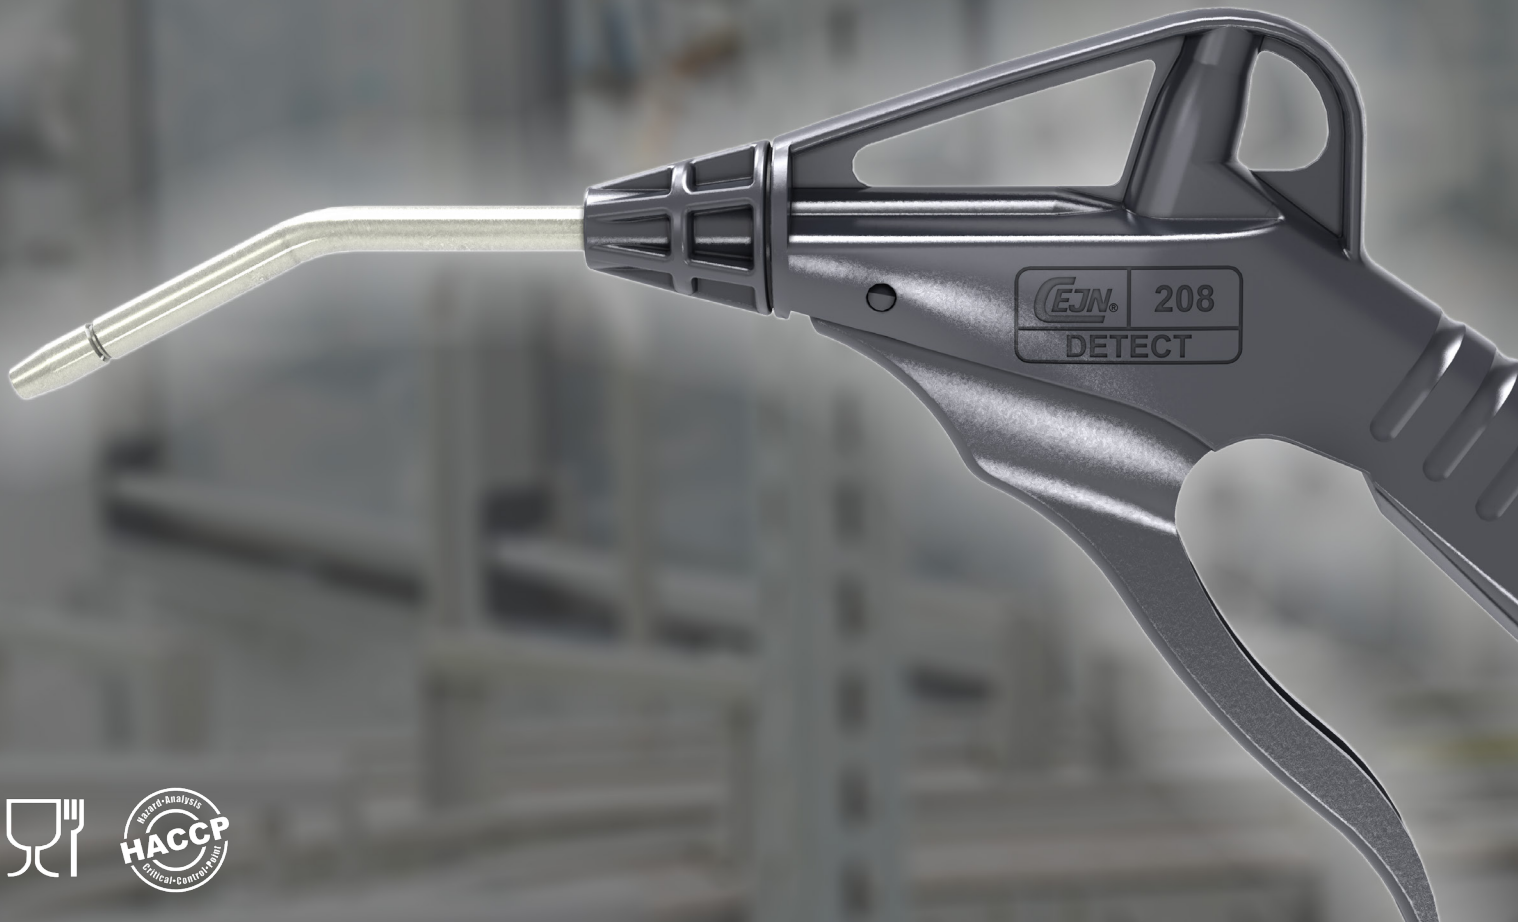

Soufflette 208 Detect

Pour une sécurité alimentaire améliorée

PNEUMATIQUE

Augmenter votre sécurité alimentaire grâce à la soufflette 208 Detect

Dans le secteur de l'agroalimentaire, l'accent reste mis sur le respect des normes les plus rigoureuses en matière de sécurité alimentaire. Pour améliorer le processus de production, CEJN présente la soufflette 208 Detect. Cette innovation révolutionnaire, faite de plastique de qualité alimentaire conforme aux normes (CE) No 1935/2004 et FDA CFR 21.170-199, est la première soufflette en plastique (P.O.M.) détectable et de qualité alimentaire disponible sur le marché mondial, réduisant les risques de contaminations accidentelles, les rejets de produits, les rappels coûteux et les déchets.

En plus d'être détectable, la soufflette 208 Detect possède les mêmes avantages qui ont défini le paysage pour les soufflettes professionnelles : force de soufflage élevée, légèreté, ergonomie, conception robuste et contrôle du débit de haute précision.

CARACTÉRISTIQUES TECHNIQUES

Pression de service max..... 16 bar (232 PSI)

Pression d'éclatement min..... 64 bar (928 PSI)

Matériel..... PA66 (corps & gâchette), laiton (tube), acier inoxydable (valve)

Fluide Air

Le plastique détectable qui compose notre dernière arrivée dans la gamme, la soufflette 208 Detect, permet de détecter des pièces en plastique aussi petites que 2x2 mm* dans les détecteurs de métaux et les systèmes d'inspection par rayons X, et est conforme aux normes HACCP, IFS, BRC et GFSI comme FSSC 22000.